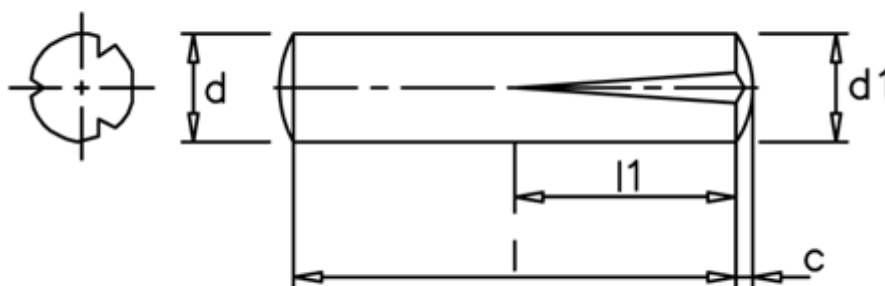

Varenummer: 080235241
Beskrivelse: KLEE Kærvstift S2 5x20
Rustfast 1.4305

Mål

c	= 0,75
d	= 5.0
d1	= 5.30
l1	= 1/2 l
Længde	= 20